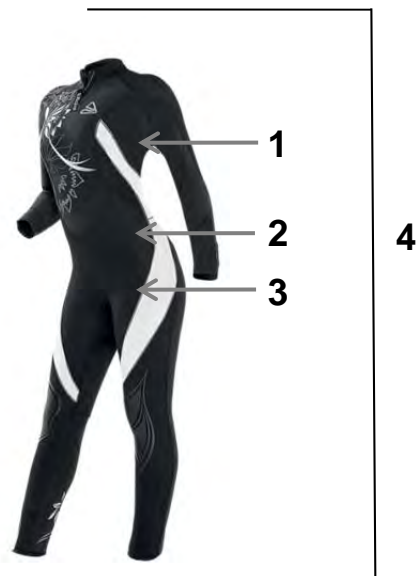

## SIZE CHART WETSUITS

SUBGEAR

### Ladies

Order size	Chest (1)	Waist (2)	Hip (3)	Weight	Size (4)
36	82-85	66-69	92-95	48-55	157-161
38	86-89	70-73	96-98	55-63	161-165
40	90-93	74-77	99-101	63-70	165-169
42	94-97	78-81	102-104	70-75	169-173
44	98-102	82-85	105-108	74-79	173-179
46	103-107	86-90	109-112	78-83	179-185
21	92-95	76-79	100-103	68-73	161-165
22	98-102	82-85	105-108	68-74	165-169
76	86-89	70-73	96-98	62-67	166-174
80	90-93	74-77	99-101	68-74	170-178

### Men

Order size	Chest (1)	Waist (2)	Hip (3)	Inside crotch to ankle (5)	Size (4)
48	94-97	81-84	88-92	76	164-172
50	98-101	85-88	93-97	78	170-177
52	102-105	89-93	98-101	81	175-180
54	106-109	94-98	102-104	83,5	177-185
56	110-113	99-103	105-107	86	180-190
58	114-117	104-108	108-112	88,5	185-195
60	118-121	109-113	113-117	88,5	185-195
26	108-112	99-103	105-107	81	175-180
27	110-115	104-108	108-112	83,5	177-185
28	114-118	108-112	112-116	86	180-190
98	98-101	85-88	93-97	82	175-183
102	102-105	89-93	98-101	86	180-190