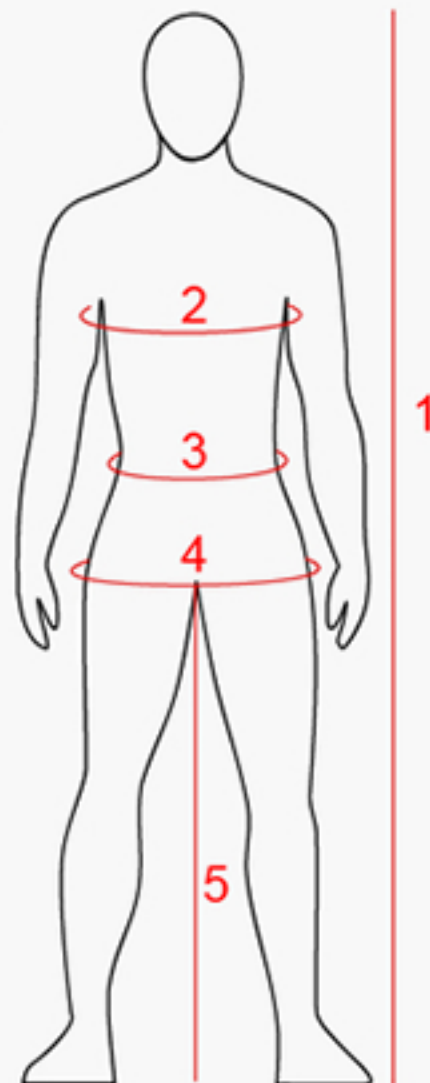

URSUIT SIZE CHARTS, DIVING DRY SUITS

Ursuit size chart, men

	height (1)	chest (2)	waist (3)	hips (4)	inner leg (5)
XS	150-155	80-86	65-70	80-86	73
S short	152-157	86-96	70-80	86-94	73
S	157-164	86-96	70-80	86-94	75
S tall	164-170	86-96	70-80	86-94	79
M short	160-166	96-104	80-90	94-102	77
M	166-174	96-104	80-90	94-102	81
M tall	174-180	96-104	80-90	94-102	84
L short	170-176	104-112	90-100	102-110	83
L	176-182	104-112	90-100	102-110	86
L tall	182-190	104-112	90-100	102-110	90
XL short	178-184	112-120	100-110	110-118	88
XL	184-191	112-120	100-110	110-118	92
XL tall	191-198	112-120	100-110	110-118	95
XXL short	186-193	120-128	110-120	118-126	94
XXL	193-200	120-128	110-120	118-126	97
XXL tall	200-208	120-128	110-120	118-126	99
XXXL short	195-202	128-136	120-130	126-134	97
XXXL	202-210	128-136	120-130	126-134	99

Ursuit size chart, women

	height (1)	chest (2)	waist (3)	hips (4)	inner leg (5)
XS	145-153	72-80	60-64	80-88	68
S short	150-156	80-88	64-72	88-96	70
S	156-164	80-88	64-72	88-96	72
S tall	164-170	80-88	64-72	88-96	75
M short	158-164	88-96	72-80	96-104	74
M	164-172	88-96	72-80	96-104	77
M tall	172-178	88-96	72-80	96-104	79
L short	166-172	96-104	80-88	104-112	79
L	172-180	96-104	80-88	104-112	82
L tall	180-184	96-104	80-88	104-112	83
XL short	174-180	104-116	88-100	112-124	82
XL	180-184	104-116	88-100	112-124	84

All sizes in centimeters.